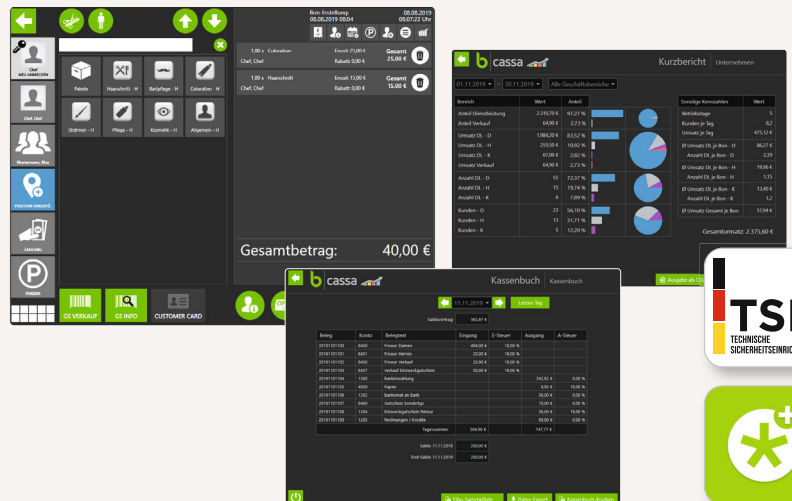

PHOENIX KASSEN PC

b | **cassa**[®]

PHOENIX - DESIGN TRIFFT AUF MAXIMALE ÜBERSICHT

Die All-in-One Kasse Phoenix überzeugt mit einem eleganten, modernen Design und das große Display verschafft noch mehr Übersicht. Optional kann das Setup mit Barcode-Scanner, Thermobondrunder und Kassenslade ergänzt werden.

Färbereistraße 26
D-91578 Leutershausen

Tel. +49 (0) 98 23 / 92 44 50
Fax +49 (0) 98 23 / 92 78 93

www.bcassa.com

PHOENIX KASSEN PC

DESIGN TRIFFT AUF MAXIMALE ÜBERSICHT

- 23,8" Touch-Display
- 16 GB RAM mit SSD-Festplatte
- i5 Prozessor
- Farbe: anthrazit-grau
- Anbindung ans Internet
- EC Terminal optional
- Maße (BxHxT): 54,0 x 43,1 x 19,2 cm

**Handscanner
optional**

**Pocketscanner
optional**

**EC-Cashterminal
optional**

**Bondrucker
optional**

B | CASSA KASSENSYSTEM KASSENSOFTWARE

- Intensive Einschulung vor Ort
- Stammdatenerfassung
- Logoflash für Bondrucker
- Installation
- 25 Gutscheinkarten/Etiketten
- 10 Staff-Cards
- Fortlaufende Aktualisierung